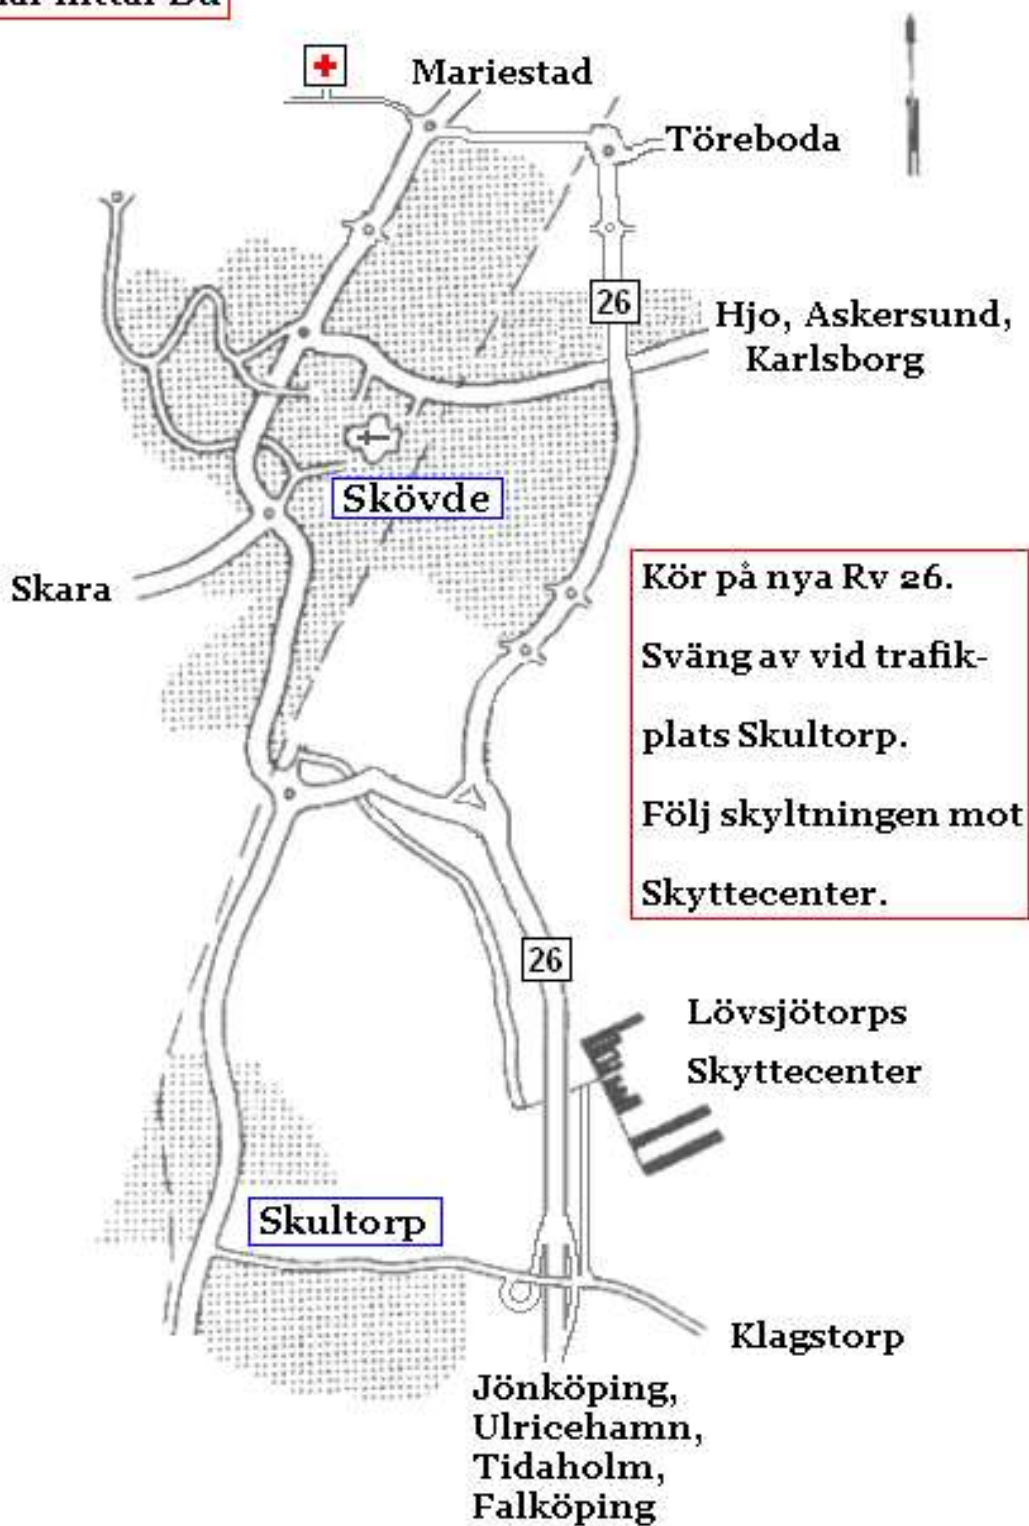

VAPENKONTROLL OCH INFORMATION

Fredag: 16:00 – 20:00
Lördag: Från 06.30
Söndag: Från 06:30

INSKJUTNING

Det finns inga möjligheter till inskjutning.

Karta till Skövde skyttecenter.

Så här hittar Du

Latitud, Longitud: 58.34797994921882, 13.869069814682006